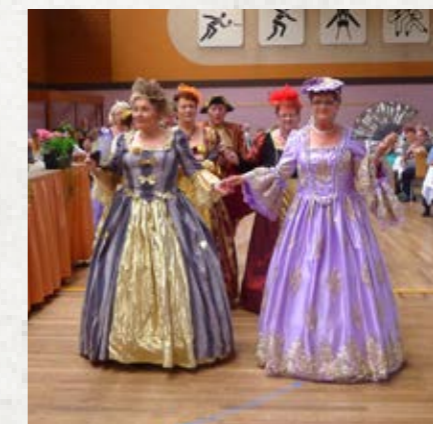

Club de Hatten